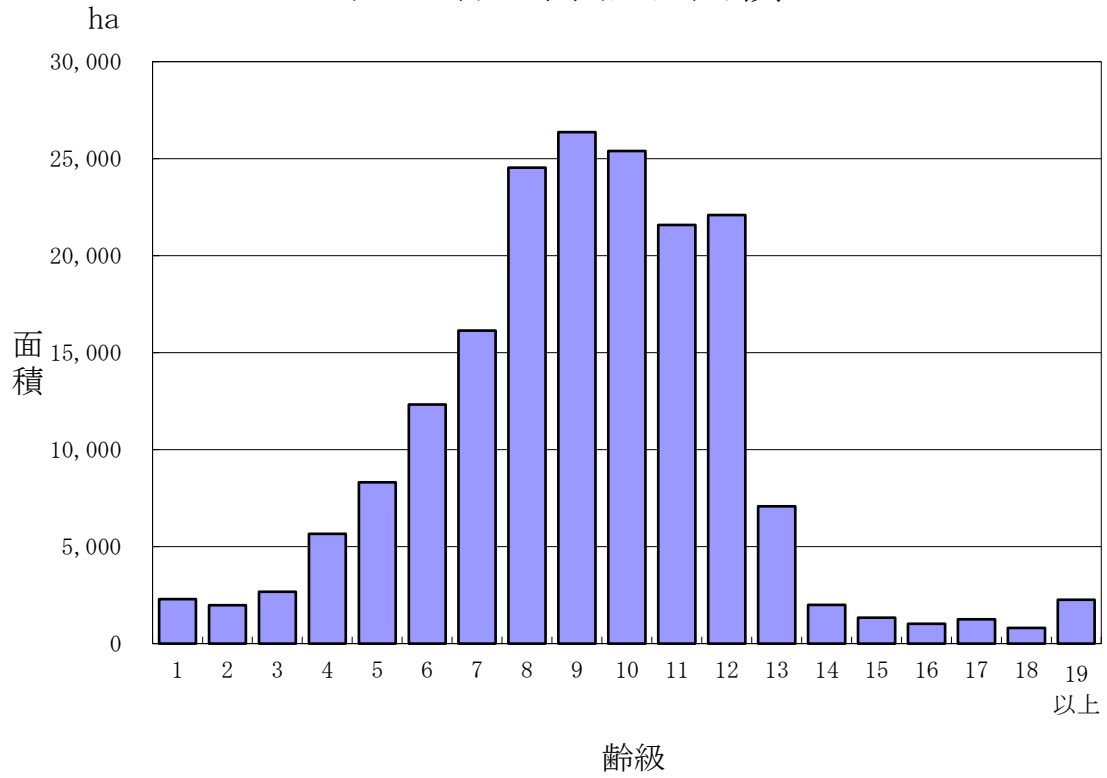

人工林の齢級別面積

人工林の齢級別蓄積